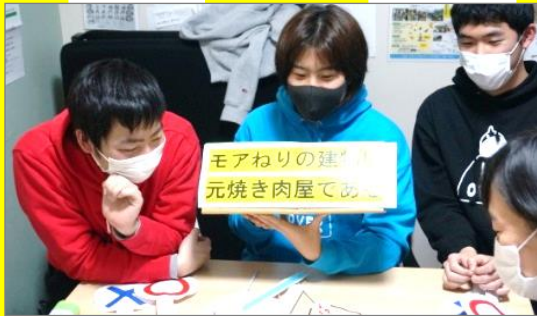

OPEN CAMPUS 2023

オープンキャンパス

モア More Time ねりま

※MoreTimeねりまは、障害福祉サービス生活訓練事業を活用した学びの場です。

たいけんじっしゅう ずいじ うけつけちゅう
体験実習も随時受付中!

11.18 土

午前 10:00 - 12:00

もりにいこう! 憩う×行こう!

- 事業所の前にある「高松しいのき憩いの森」で、クラフトワークや落ち葉プールをたのしみながら、ゆったり過ごしましょう!

地域イベントに
一緒に参加しよう!

お申込みは、お電話またはメールでお気軽にどうぞ♪

NPO 法人
障がい児・者の学びを保障する会

モア More Time ねりま

TEL : 03-5933-9155

MAIL : hello@npo-manabinokai.com

〒179-0075