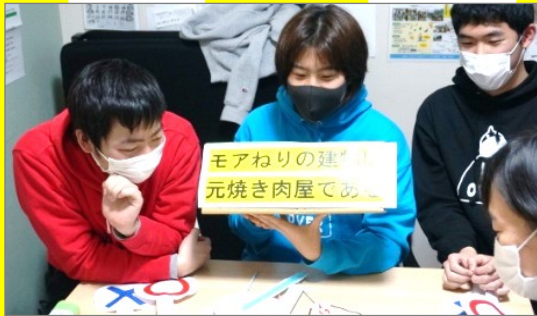

# モア More Time ねりま

※MoreTimeねりまは、障害福祉サービス生活訓練事業を活用した学びの場です。

たいけんじっしゅう ずいじ うけつけちゅう  
体験実習も随時受付中!

8.18 金

午後1:00-3:00

おん がく  
音楽

講師  
うしだきよこ  
牛田聖子  
(音楽療法士)

● 輪になって思いのままに  
ドラムをたたいてみよう!